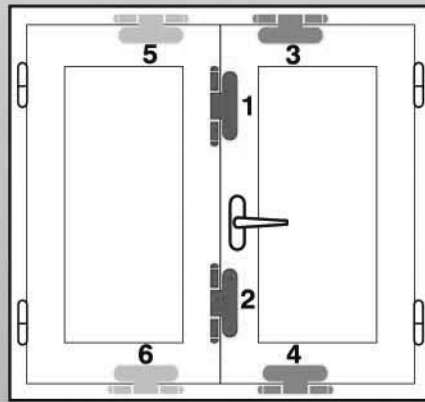

ΑΛΟΥΜΙΝΙΟΥ ΜΟΝΟΦΥΛΛΟ ΑΝΟΙΓΕΙ ΠΡΟΣ ΤΑ ΜΕΣΑ - ΑΝΟΙΓΕΙ ΠΡΟΣ ΤΑ ΕΞΩ
ALUMINIUM SINGLE-SIDED OPENS INSIDE - OPENS OUTSIDE

ΑΛΟΥΜΙΝΙΟΥ ΔΙΦΥΛΛΟ ΑΝΟΙΓΕΙ ΠΡΟΣ ΤΑ ΜΕΣΑ ΑΝΟΙΓΕΙ ΠΡΟΣ ΤΑ ΕΞΩ
ALUMINIUM DOUBLE-SIDED OPENS INSIDE OPENS OUTSIDE

ΞΥΛΟΥ ΜΟΝΟΦΥΛΛΟ ΑΝΟΙΓΕΙ ΠΡΟΣ ΤΑ ΜΕΣΑ ΑΝΟΙΓΕΙ ΠΡΟΣ ΤΑ ΕΞΩ
WOOD SINGLE-SIDED OPENS INSIDE OPENS OUTSIDE

ΞΥΛΟΥ ΔΙΦΥΛΛΟ ΑΝΟΙΓΕΙ ΠΡΟΣ ΤΑ ΜΕΣΑ ΑΝΟΙΓΕΙ ΠΡΟΣ ΤΑ ΕΞΩ
WOOD DOUBLE-SIDED OPENS INSIDE OPENS OUTSIDE

ΤΟΠΟΘΕΤΟΥΜΕ ΕΝΑ ή ΠΕΡΙΣΣΟΤΕΡΑ ΣΕ ΚΑΘΕ ΚΟΥΦΩΜΑ
WE INSTALL ONE OR MORE IN EACH FRAME

ΘΕΣΕΙΣ ΤΟΠΟΘΕΤΗΣΗΣ ΜΕ ΣΕΙΡΑ ΠΡΟΤΕΡΑΙΟΤΗΤΑΣ
POSITIONS OF INSTALLATION IN ORDER OF PRIORITY

ΜΟΝΟΦΥΛΛΑ-SINGLE-SIDED

ΔΙΦΥΛΛΑ-DOUBLE-SIDED