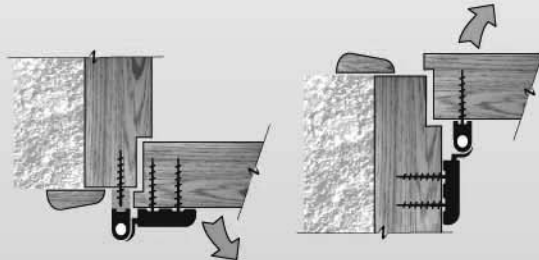

Doublex-S

ΑΔΙΑΡΡΗΚΤΗ

ΑΣΦΑΛΕΙΑ ΔΥΟ ΠΙΡΩΝ

ΓΙΑ ΟΛΑ ΤΑ ΑΝΟΙΓΟΜΕΝΑ ΚΟΥΦΩΜΑΤΑ

HOME SECURITY DOOR DEAD-BOLT

Doublex-S

ΠΑΝΙΣΧΥΡΟ ΑΝΤΙΚΛΕΠΤΙΚΟ ΓΙΑ ΟΛΑ ΤΑ ΑΝΟΙΓΟΜΕΝΑ ΚΟΥΦΩΜΑΤΑ

ΕΝΔΕΙΞΕΙΣ ΤΟΠΟΘΕΤΗΣΗΣ - DEMOS OF INSTALLATION

ΑΛΟΥΜΙΝΙΟΥ ΜΟΝΟΦΥΛΛΟ ΑΝΟΙΓΕΙ ΠΡΟΣ ΤΑ ΜΕΣΑ - ΑΝΟΙΓΕΙ ΠΡΟΣ ΤΑ ΕΞΩ
ALUMINIUM SINGLE-SIDED OPENS INSIDE - OPENS OUTSIDE

ΑΛΟΥΜΙΝΙΟΥ ΔΙΦΥΛΛΟ ΑΝΟΙΓΕΙ ΠΡΟΣ ΤΑ ΜΕΣΑ ΑΝΟΙΓΕΙ ΠΡΟΣ ΤΑ ΕΞΩ
ALUMINIUM DOUBLE-SIDED OPENS INSIDE OPENS OUTSIDE

ΞΥΛΟΥ ΜΟΝΟΦΥΛΛΟ ΑΝΟΙΓΕΙ ΠΡΟΣ ΤΑ ΜΕΣΑ ΑΝΟΙΓΕΙ ΠΡΟΣ ΤΑ ΕΞΩ
WOOD SINGLE-SIDED OPENS INSIDE OPENS OUTSIDE

ΞΥΛΟΥ ΔΙΦΥΛΛΟ ΑΝΟΙΓΕΙ ΠΡΟΣ ΤΑ ΜΕΣΑ ΑΝΟΙΓΕΙ ΠΡΟΣ ΤΑ ΕΞΩ
WOOD DOUBLE-SIDED OPENS INSIDE OPENS OUTSIDE