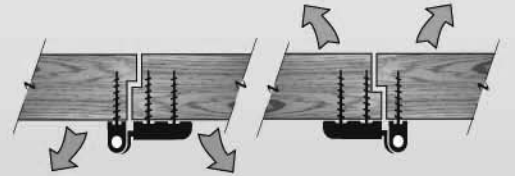

Doublex-S

ΑΔΙΑΡΡΗΚΤΗ

ΑΣΦΑΛΕΙΑ ΔΥΟ ΠΙΡΩΝ

ΓΙΑ ΟΛΑ ΤΑ ΑΝΟΙΓΟΜΕΝΑ ΚΟΥΦΩΜΑΤΑ

HOME SECURITY DOOR DEAD-BOLT

Doublex-S

ΠΑΝΙΣΧΥΡΟ ΑΝΤΙΚΛΕΠΤΙΚΟ ΓΙΑ ΟΛΑ ΤΑ ΑΝΟΙΓΟΜΕΝΑ ΚΟΥΦΩΜΑΤΑ

ΕΝΔΕΙΞΕΙΣ ΤΟΠΟΘΕΤΗΣΗΣ - DEMOS OF INSTALLATION

ΑΛΟΥΜΙΝΙΟΥ ΜΟΝΟΦΥΛΛΟ ΑΝΟΙΓΕΙ ΠΡΟΣ ΤΑ ΜΕΣΑ - ΑΝΟΙΓΕΙ ΠΡΟΣ ΤΑ ΕΞΩ
ALUMINIUM SINGLE-SIDED OPENS INSIDE - OPENS OUTSIDE

ΑΛΟΥΜΙΝΙΟΥ ΔΙΦΥΛΛΟ ΑΝΟΙΓΕΙ ΠΡΟΣ ΤΑ ΜΕΣΑ ΑΝΟΙΓΕΙ ΠΡΟΣ ΤΑ ΕΞΩ
ALUMINIUM DOUBLE-SIDED OPENS INSIDE OPENS OUTSIDE

ΞΥΛΟΥ ΜΟΝΟΦΥΛΛΟ ΑΝΟΙΓΕΙ ΠΡΟΣ ΤΑ ΜΕΣΑ ΑΝΟΙΓΕΙ ΠΡΟΣ ΤΑ ΕΞΩ
WOOD SINGLE-SIDED OPENS INSIDE OPENS OUTSIDE

ΞΥΛΟΥ ΔΙΦΥΛΛΟ ΑΝΟΙΓΕΙ ΠΡΟΣ ΤΑ ΜΕΣΑ ΑΝΟΙΓΕΙ ΠΡΟΣ ΤΑ ΕΞΩ
WOOD DOUBLE-SIDED OPENS INSIDE OPENS OUTSIDE