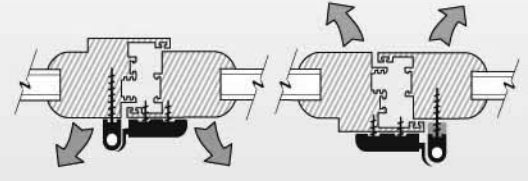

Doublex-S

ΑΔΙΑΡΡΗΚΤΗ

ΑΣΦΑΛΕΙΑ ΔΥΟ ΠΙΡΩΝ

ΓΙΑ ΟΛΑ ΤΑ ΑΝΟΙΓΟΜΕΝΑ ΚΟΥΦΩΜΑΤΑ

HOME SECURITY DOOR DEAD-BOLT

Doublex-S

ΠΑΝΙΣΧΥΡΟ ΑΝΤΙΚΛΕΠΤΙΚΟ ΓΙΑ ΟΛΑ ΤΑ ΑΝΟΙΓΟΜΕΝΑ ΚΟΥΦΩΜΑΤΑ

ΕΝΔΕΙΞΕΙΣ ΤΟΠΟΘΕΤΗΣΗΣ - DEMOS OF INSTALLATION

ΑΛΟΥΜΙΝΙΟΥ ΜΟΝΟΦΥΛΛΟ ΑΝΟΙΓΕΙ ΠΡΟΣ ΤΑ ΜΕΣΑ - ΑΝΟΙΓΕΙ ΠΡΟΣ ΤΑ ΕΞΩ
ALUMINIUM SINGLE-SIDED OPENS INSIDE - OPENS OUTSIDE

ΑΛΟΥΜΙΝΙΟΥ ΔΙΦΥΛΛΟ ΑΝΟΙΓΕΙ ΠΡΟΣ ΤΑ ΜΕΣΑ ΑΝΟΙΓΕΙ ΠΡΟΣ ΤΑ ΕΞΩ
ALUMINIUM DOUBLE-SIDED OPENS INSIDE OPENS OUTSIDE