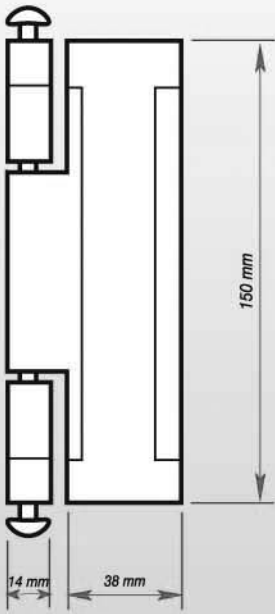

ΑΛΟΥΜΙΝΙΟΥ ΜΟΝΟΦΥΛΛΟ ΑΝΟΙΓΕΙ ΠΡΟΣ ΤΑ ΜΕΣΑ - ΑΝΟΙΓΕΙ ΠΡΟΣ ΤΑ ΕΞΩ
ALUMINIUM SINGLE-SIDED OPENS INSIDE - OPENS OUTSIDE

ΑΛΟΥΜΙΝΙΟΥ ΔΙΦΥΛΛΟ ΑΝΟΙΓΕΙ ΠΡΟΣ ΤΑ ΜΕΣΑ ΑΝΟΙΓΕΙ ΠΡΟΣ ΤΑ ΕΞΩ
ALUMINIUM DOUBLE-SIDED OPENS INSIDE OPENS OUTSIDE

ΞΥΛΟΥ ΜΟΝΟΦΥΛΛΟ ΑΝΟΙΓΕΙ ΠΡΟΣ ΤΑ ΜΕΣΑ ΑΝΟΙΓΕΙ ΠΡΟΣ ΤΑ ΕΞΩ
WOOD SINGLE-SIDED OPENS INSIDE OPENS OUTSIDE

ΞΥΛΟΥ ΔΙΦΥΛΛΟ ΑΝΟΙΓΕΙ ΠΡΟΣ ΤΑ ΜΕΣΑ ΑΝΟΙΓΕΙ ΠΡΟΣ ΤΑ ΕΞΩ
WOOD DOUBLE-SIDED OPENS INSIDE OPENS OUTSIDE

ΤΟΠΟΘΕΤΟΥΜΕ ΕΝΑ ή ΠΕΡΙΣΣΟΤΕΡΑ ΣΕ ΚΑΘΕ ΚΟΥΦΩΜΑ
WE INSTALL ONE OR MORE IN EACH FRAME

ΘΕΣΕΙΣ ΤΟΠΟΘΕΤΗΣΗΣ ΜΕ ΣΕΙΡΑ ΠΡΟΤΕΡΑΙΟΤΗΤΑΣ
POSITIONS OF INSTALLATION IN ORDER OF PRIORITY

ΜΟΝΟΦΥΛΛΑ-SINGLE-SIDED

ΔΙΦΥΛΛΑ-DOUBLE-SIDED