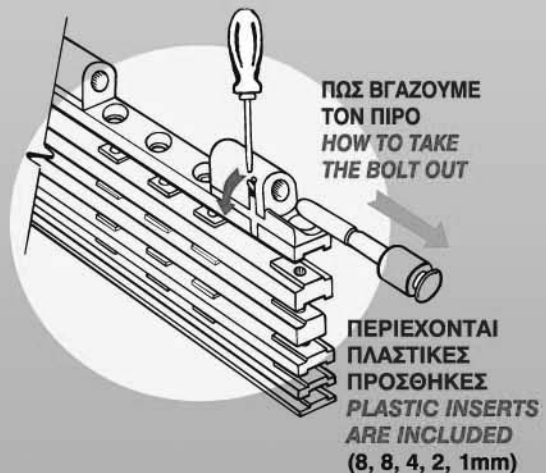

ΤΟΠΟΘΕΤΟΥΜΕ ΕΝΑ ή ΠΕΡΙΣΣΟΤΕΡΑ ΣΕ ΚΑΘΕ ΚΟΥΦΩΜΑ
WE INSTALL ONE OR MORE IN EACH FRAME

ΘΕΣΕΙΣ ΤΟΠΟΘΕΤΗΣΗΣ ΜΕ ΣΕΙΡΑ ΠΡΟΤΕΡΑΙΟΤΗΤΑΣ
POSITIONS OF INSTALLATION IN ORDER OF PRIORITY

ΜΟΝΟΦΥΛΛΑ-SINGLE-SIDED

ΔΙΦΥΛΛΑ-DOUBLE-SIDED

ΒΙΔΕΣ - SCREWS

ΣΙΔΗΡΟΥ
IRON

ΠΩΣ ΒΓΑΖΟΥΜΕ ΤΟΝ ΠΙΠΟ
HOW TO TAKE THE BOLT OUT

ΠΕΡΙΕΧΟΝΤΑΙ ΠΛΑΣΤΙΚΕΣ ΠΡΟΣΘΗΚΕΣ
PLASTIC INSERTS ARE INCLUDED
(8, 8, 4, 2, 1mm)

ΠΑΝΙΣΧΥΡΟ ΑΝΤΙΚΛΕΠΤΙΚΟ ΓΙΑ ΟΛΑ ΤΑ ΑΝΟΙΓΟΜΕΝΑ ΚΟΥΦΩΜΑΤΑ ΠΟΡΤΕΣ-ΠΑΡΑΘΥΡΑ, ΜΟΝΟΦΥΛΛΑ-ΔΙΦΥΛΛΑ ΠΟΥ ΑΝΟΙΓΟΥΝ ΠΡΟΣ ΤΑ ΜΕΣΑ ή ΠΡΟΣ ΤΑ ΕΞΩ (ΠΑΝΤΖΟΥΡΙΑ, ΡΟΛΛΑ) ΑΛΟΥΜΙΝΙΟΥ - ΣΙΔΗΡΟΥ - ΞΥΛΟΥ - PVC