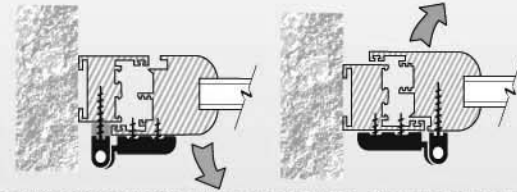

Doublex-S

ΑΔΙΑΡΡΗΚΤΗ

ΑΣΦΑΛΕΙΑ ΔΥΟ ΠΙΡΩΝ

ΓΙΑ ΟΛΑ ΤΑ ΑΝΟΙΓΟΜΕΝΑ ΚΟΥΦΩΜΑΤΑ

HOME SECURITY DOOR DEAD-BOLT

Doublex-S

ΠΑΝΙΣΧΥΡΟ ΑΝΤΙΚΛΕΠΤΙΚΟ ΓΙΑ ΟΛΑ ΤΑ ΑΝΟΙΓΟΜΕΝΑ ΚΟΥΦΩΜΑΤΑ

ΕΝΔΕΙΞΕΙΣ ΤΟΠΟΘΕΤΗΣΗΣ - DEMOS OF INSTALLATION

ΑΛΟΥΜΙΝΙΟΥ ΜΟΝΟΦΥΛΛΟ ΑΝΟΙΓΕΙ ΠΡΟΣ ΤΑ ΜΕΣΑ - ΑΝΟΙΓΕΙ ΠΡΟΣ ΤΑ ΕΞΩ
ALUMINIUM SINGLE-SIDED OPENS INSIDE - OPENS OUTSIDE

ΑΛΟΥΜΙΝΙΟΥ ΔΙΦΥΛΛΟ ΑΝΟΙΓΕΙ ΠΡΟΣ ΤΑ ΜΕΣΑ ΑΝΟΙΓΕΙ ΠΡΟΣ ΤΑ ΕΞΩ
ALUMINIUM DOUBLE-SIDED OPENS INSIDE OPENS OUTSIDE

ΞΥΛΟΥ ΜΟΝΟΦΥΛΛΟ ΑΝΟΙΓΕΙ ΠΡΟΣ ΤΑ ΜΕΣΑ ΑΝΟΙΓΕΙ ΠΡΟΣ ΤΑ ΕΞΩ
WOOD SINGLE-SIDED OPENS INSIDE OPENS OUTSIDE

ΞΥΛΟΥ ΔΙΦΥΛΛΟ ΑΝΟΙΓΕΙ ΠΡΟΣ ΤΑ ΜΕΣΑ ΑΝΟΙΓΕΙ ΠΡΟΣ ΤΑ ΕΞΩ
WOOD DOUBLE-SIDED OPENS INSIDE OPENS OUTSIDE